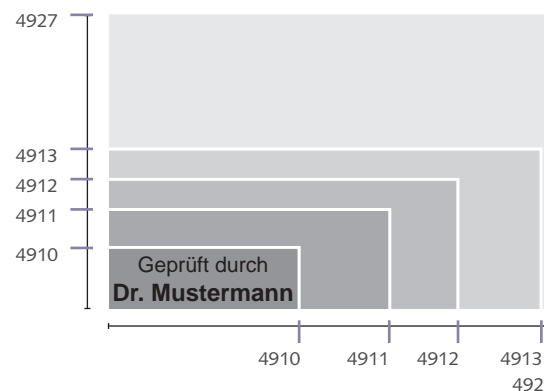

TRODAT PRINTY REIHE

Nummer	Format (mm)	Gehäusefarbe	Stempelkissen
4910	25 x 08	●	● ● ●
4911	37 x 13	●	● ● ●
4912	46 x 17	●	● ● ●
4913	57 x 21	●	● ● ●
4927	59 x 39	●	● ● ●
46025	Ø 24	●	● ● ●
4642	Ø 40	●	● ● ●